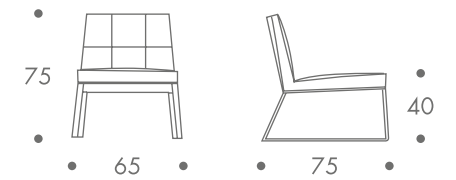

maße + gewicht

- sessel

16 kg

material

flachstahlgestell
pu-schaum auf holzschale
bezug leder gesteppt

farbe

- gestell
- chrom
- sitz + rücken
- weiss
 - anthrazit

zum kauf