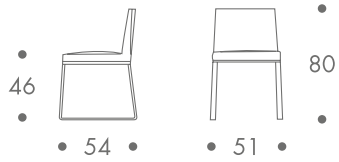

maße + gewicht

- polsterstuhl
- sessel

10 kg stuhl
15 kg sessel

material

flachstahlgestell
pu-schaum auf holzschale
bezug leder

farbe

- gestell
- chrom
- sitz + rücken
- weiss
 - anthrazit

zum kauf