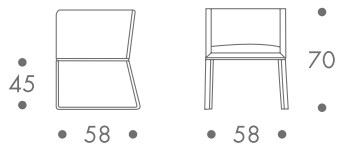

maße + gewicht

- polsterstuhl
- sessel

10 kg stuhl
15 kg sessel

material

flachstahlgestell
pu-schaum auf holzschale
bezug leder

farbe

- gestell
- chrom
- sitz + rücken
- weiss
 - anthrazit

zum kauf