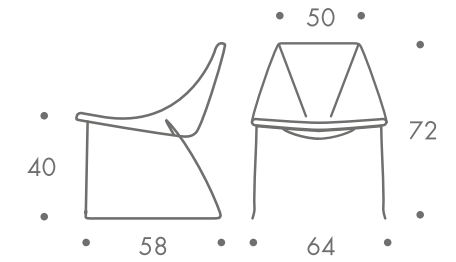

maße + gewicht

- sessel

9 kg

material

stahlgestell
formholzschale
schaumstoffpolster
bezug ecopelle

farbe

gestell
• chrom

bezug
• weiss
• schwarz
• beige