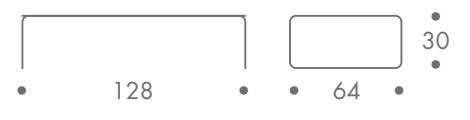

**maße + gewicht**

- beistelltisch

- 9 kg toé 70
- 14 kg toé 128

**material**

- edelstahlrohr quadratisch
- platte hpl\* 10mm

**farbe**

- gestell
- edelstahl matt

**tischplatte**

- oberfläche
- weiss
- kante
- schwarz
- \*high pressure laminate

**toé 70 • 128**