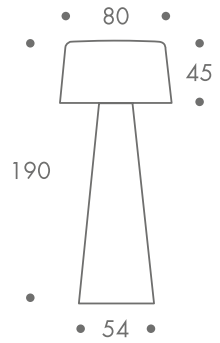

maße + gewicht

- stehleuchte

24 kg

material

korpus polyethylen
42 x 3W LED – 220V
zuleitung 3 m
schukostecker

farbe

korpus
• opal-weiss
zuleitung
• schwarz

aussenbereich