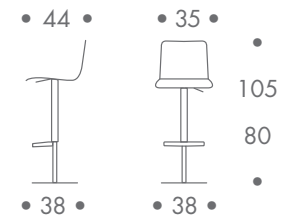

maße + gewicht

- barhocker
- stehhilfe

pneumatisch stufenlos höhenverstellbar

17 kg

material

stahlbasis
standrohr stahl
integrierte gasdruckfeder drehbar
sitz formholzschale
schaumpolsterung
bezug stoff
bezug ecopelle
quergestept

farbe

- gestell
- chrom
- bezug stoff meliert
- hellgrau
 - dunkelgrau
 - rot
 - orange
 - blau
- bezug ecopelle
- weiss

zum kauf

weitere ausführungen auf anfrage