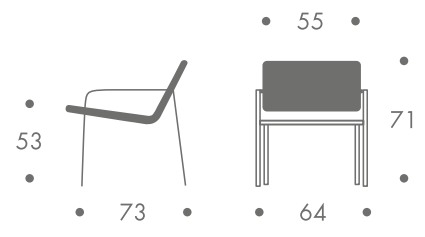

maße + gewicht

- sessel

13 kg

material

flachstahlgestell edelstahl
sitzschale gepolstert
bezug leder

farbe

- gestell
- edelstahl matt gebürstet
- sitz
- weiss
 - schwarz

zum kauf