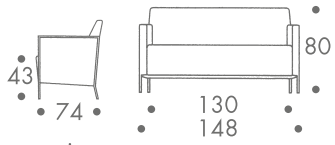

**maße + gewicht**

- sessel

- zweisitzer

- major

- 24 kg sessel
- 38 kg zweisitzer
- 48 kg major

**material**

- stahlrohrrahmen
- holzrahmen mit pu-kaltschaum
- dacronauflage
- bezug leder

**farbe**

# steel lounge

steel lounge zweisitzer

steel lounge

steel lounge major

**maße + gewicht**

- sessel

- zweisitzer

- major

- 24 kg sessel
- 38 kg zweisitzer
- 48 kg major

**material**

- stahlrohrrahmen
- holzrahmen mit pu-kaltschaum
- dacronauflage
- bezug leder

**farbe**

- gestell
- chrom

- bezug
- creme weiss

**zum kauf**

weitere ausführungen auf anfrage