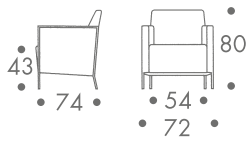

**maße + gewicht**

- sessel

- zweisitzer

- major

- 24 kg sessel
- 38 kg zweisitzer
- 48 kg major

**material**

- stahlrohrrahmen
- holzrahmen mit pu-kaltschaum
- dacronauflage
- bezug leder

**farbe**

# steel lounge

steel lounge zweisitzer

steel lounge

steel lounge major

**maße + gewicht**

- sessel

- zweisitzer

- major

- 24 kg sessel
- 38 kg zweisitzer
- 48 kg major

**material**

- stahlrohrrahmen
- holzrahmen mit pu-kaltschaum
- dacronauflage
- bezug leder

**farbe**

- gestell
- chrom

- bezug
- creme weiss

**zum kauf**

weitere ausführungen auf anfrage