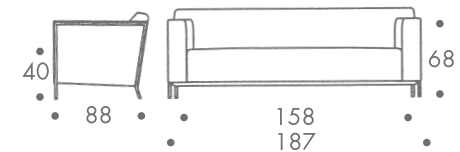

**maße + gewicht**

- sessel

- zweisitzer

- major

- 24 kg sessel
- 38 kg zweisitzer
- 48 kg major

**material**

- stahlrohrrahmen
- holzrahmen mit pu-kaltschaum
- dacronauflage
- bezug leder

**farbe**

# steel lounge

steel lounge zweisitzer

steel lounge

steel lounge major

**maße + gewicht**

- sessel

- zweisitzer

- major

- 24 kg sessel
- 38 kg zweisitzer
- 48 kg major

**material**

- stahlrohrrahmen
- holzrahmen mit pu-kaltschaum
- dacronauflage
- bezug leder

**farbe**

- gestell
- chrom

- bezug
- creme weiss

**zum kauf**

weitere ausführungen auf anfrage