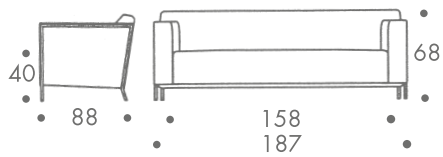

**maße + gewicht**

- sessel

- zweisitzer

- major

- 24 kg sessel
- 38 kg zweisitzer
- 48 kg major

**material**

- stahlrohrrahmen
- holzrahmen mit pu-kaltschaum
- dacronauflage
- bezug leder

**farbe**

# steel lounge

steel lounge zweisitzer

steel lounge

steel lounge major

**maße + gewicht**

- sessel

- zweisitzer

- major

- 24 kg sessel
- 38 kg zweisitzer
- 48 kg major

**material**

- stahlrohrrahmen
- holzrahmen mit pu-kaltschaum
- dacronauflage
- bezug leder

**farbe**

- gestell
- chrom

- bezug
- creme weiss

**zum kauf**

weitere ausführungen auf anfrage