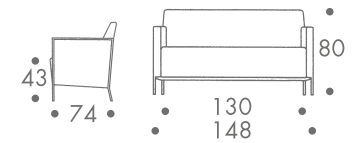

**maße + gewicht**

- sessel

- zweisitzer

- major

- 24 kg sessel
- 38 kg zweisitzer
- 48 kg major

**material**

- stahlrohrrahmen
- holzrahmen mit pu-kaltschaum
- dacronauflage
- bezug leder

**farbe**

# steel lounge

steel lounge zweisitzer

steel lounge

steel lounge major

**maße + gewicht**

- sessel

- zweisitzer

- major

- 24 kg sessel
- 38 kg zweisitzer
- 48 kg major

**material**

- stahlrohrrahmen
- holzrahmen mit pu-kaltschaum
- dacronauflage
- bezug leder

**farbe**

- gestell
- chrom

- bezug
- creme weiss

**zum kauf**

weitere ausführungen auf anfrage