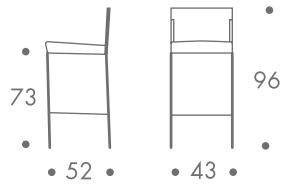

maße + gewicht

- barhocker

15 kg

material

stahlrohrgestell
holzrahmen
pu-polsterung
bezug leder

farbe

- gestell
- chrom
- bezug
- anthrazit lava
 - creme weiss

zum kauf