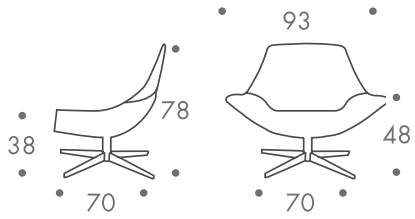

maße + gewicht

- sessel

22 kg

material

stahlblechkorpus
pu-integralschaum
edelstahlbasis drehbar
bezug stoff
abnehmbar

farbe

- gestell
- edelstahl
- bezug
- schwarz
 - beige
 - rot
 - orange

zum kauf