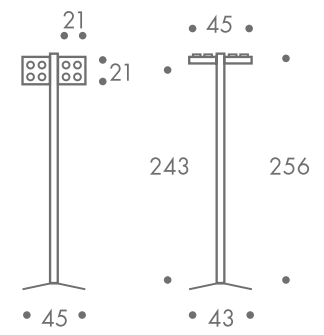

**maße + gewicht**

- stehleuchte

22 kg

**material**

- alugestell
- stahlbasis
- aluleuchtrahmen
- lampelemente drehbar
- 4 leuchtenfassungen kardangelagert
- 4 x 50W - 220V
- halopar 16 GU 10
- schutzglas
- schalter
- 2m zuleitung
- schukostecker
- demontierbar zum transport

**farbe**

- gestell
- alufarben struktur RAL 9006
- weiss RAL 9016
- zuleitung
- transparent

**stadion**