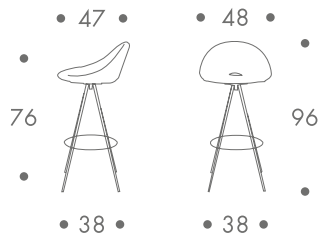

maße + gewicht

- barhocker

5 kg

material

stahlgestell drehbar
sitzteil formholz gepolstert
bezug stoff

farbe

- gestell
- chrom
- bezug
- elfenbein
 - schwarz/grau
 - türkisblau
 - grün meliert
 - orange
 - rot