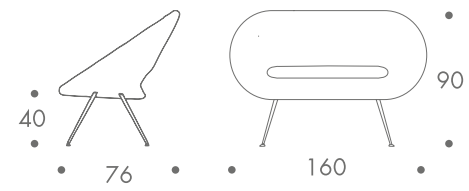

### maße + gewicht

- zweisitzer

22 kg

### material

stahlrohrbeine  
tellerstopper  
sitzschale pu-umschäumt  
bezug stoff