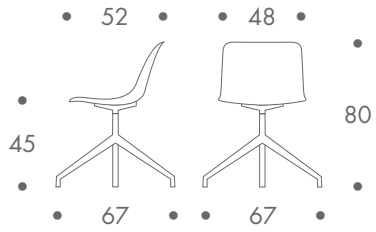

maße + gewicht

- stuhl

6 kg

material

alugestell poliert drehbar
SAN kunststoffschale

farbe

gestell
• alu poliert

- sitz
- weiss
 - schwarz
 - warmgrau
 - orange
 - rot

zum kauf

weitere ausführungen auf anfrage

speed uni

maße + gewicht

- stuhl

6 kg

material

alugestell poliert drehbar
polypropylenschale

farbe

gestell
• alu poliert

sitz
innenseite aussenseite
• weiss crema
• anthrazit schwarz
• hellbeige mittelbeige
• hellorange orange

zum kauf

weitere ausführungen auf anfrage

speed bicolor