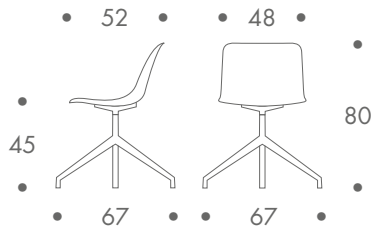

maße + gewicht

- stuhl

6 kg

material

alugestell poliert drehbar
SAN kunststoffschale

farbe

gestell
• alu poliert

- sitz
- weiss
 - schwarz
 - warmgrau
 - orange
 - rot

zum kauf

weitere ausführungen auf anfrage

speed uni

maße + gewicht

- stuhl

6 kg

material

alugestell poliert drehbar
polypropylenschale

farbe

gestell
• alu poliert

sitz
innenseite aussenseite
• weiss crema
• anthrazit schwarz
• hellbeige mittelbeige
• hellorange orange

zum kauf

weitere ausführungen auf anfrage

speed bicolor