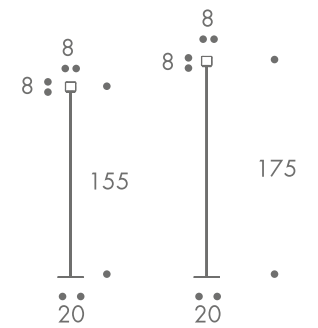

maße + gewicht

- stehleuchte

2,5 kg

material

stahlgestell beschichtet
leuchtkörper glas
60W - 12V halopin G9
2,3m zuleitung
fusschalter
eurostecker

farbe

- gestell
- alufarben
- leuchtkörper
- weiss satiniert
- zuleitung
- transparent