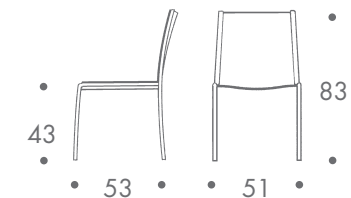

### maße + gewicht

- stuhl

bis 5 stück

5 kg

### material

stahlgestell  
unterbau sitz und rücken  
schicht-polyethylen  
bezug aus nylon teflonbeschichtet  
polsterung 3 mm neopren  
bezug mit klettbandern zum wechseln