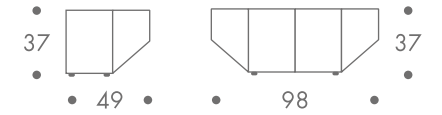

maße + gewicht

- anbautisch
- beistelltisch

10 kg anbautisch
17 kg beistelltisch

material

holzkonstruktion

farbe

- weiss