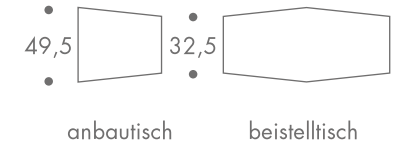

maße + gewicht

- anbautisch
- beistelltisch

10 kg anbautisch
17 kg beistelltisch

material

holzkonstruktion

farbe

- weiss