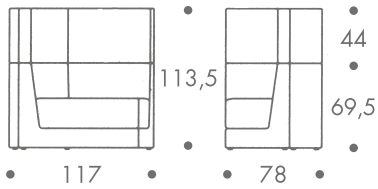

maße + gewicht

- modulares sitzmöbelprogramm
- sofaelement

scope