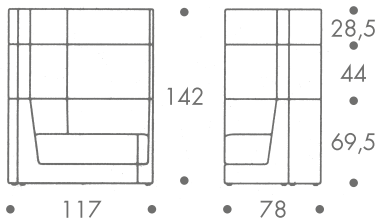

maße + gewicht

- modulares sitzmöbelprogramm
- sofaelement

scope