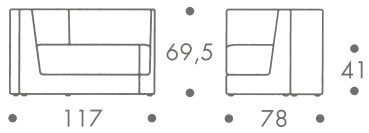

**maße + gewicht**

- modulares sitzmöbelprogramm
- sofaelement

**scope**

### maße + gewicht

- modulares sitzmöbelprogramm
- sofaelement

36 kg sofaelement  
11 kg 1. aufsatz breit  
8 kg 2. aufsatz schmal