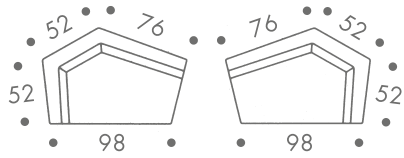

**maße + gewicht**

- modulares sitzmöbelprogramm
- sofaelement

**scope**

### maße + gewicht

- modulares sitzmöbelprogramm
- sofaelement

36 kg sofaelement  
11 kg 1. aufsatz breit  
8 kg 2. aufsatz schmal

holzkonstruktion

**farbe**

- weiss