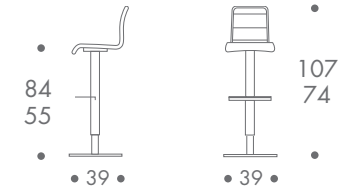

### maße + gewicht

- barhocker

pneumatisch stufenlos höhenverstellbar

13 kg

### material

stahlbasis  
integrierte gasdruckfeder drehbar  
sitz schichtholz lackiert  
sitz schichtholz  
dünn gepolstert  
bezug leder