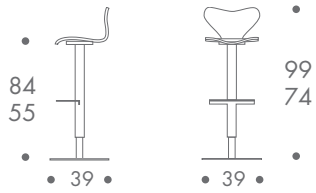

### maße + gewicht

- barhocker

pneumatisch stufenlos höhenverstellbar

13 kg