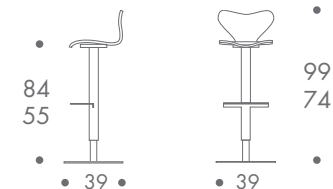

### maße + gewicht

- barhocker

pneumatisch stufenlos höhenverstellbar

13 kg