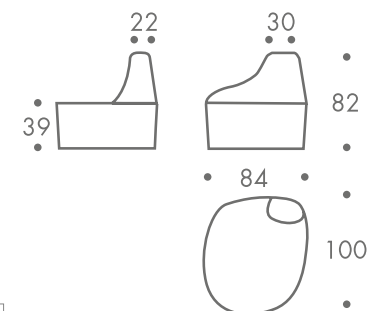

maße + gewicht

- sessel
- mehrsitzer

30 kg

material

stahlgestell
kaltschaumpolster
bezug stoff

farbe

- schwarz
- rot
- orange

zum kauf