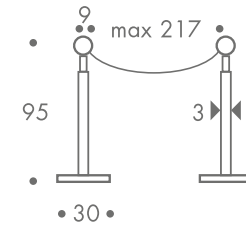

### maße + gewicht

- absperzung

7 kg

### material

basis und standrohr  
alu satiniert  
absperband nylon  
manuell einrollbar  
breite 28 mm