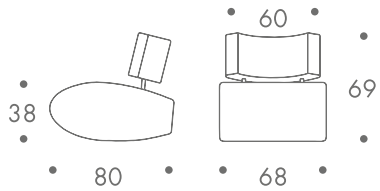

maße + gewicht

- sessel

8 kg

material

stahlrohrrahmen
sitz und rücken pu-schaum
bezug stoff abnehmbar
sessel zum wippen

farbe

- rot
- orange
- blau
- anthrazit
- grün

zum kauf