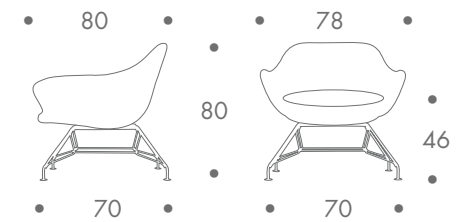

maße + gewicht

- sessel

15 kg

material

stahlgestell
stahlschale mit
pu-kaltschaum
bezug ecopelle

farbe

gestell
• chrom

bezug
• weiss
• schwarz
• rot