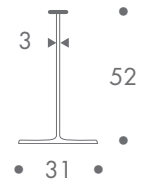

**maße + gewicht**

- beistelltisch

5 kg

**material**

stahl

**farbe**

- weiss
- chrom glänzend

**tischplatte**

## primo beistelltisch

format (cm)	Ø45	45x45	50x50
oberfläche			
laminat weiß, schwarz	●	●	
lackiert weiss, schwarz	●		
nuss	●		
glas gesandet	●		●
sonderlackierung	●		

oberfläche glas  
unterseite gesandet