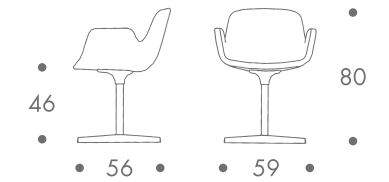

### maße + gewicht

- sessel

8 kg

### material

stahlgestell drehbar  
mit rückholmechanik  
alusternfuß  
kaltschaumschale feuerresistent  
bezug leder