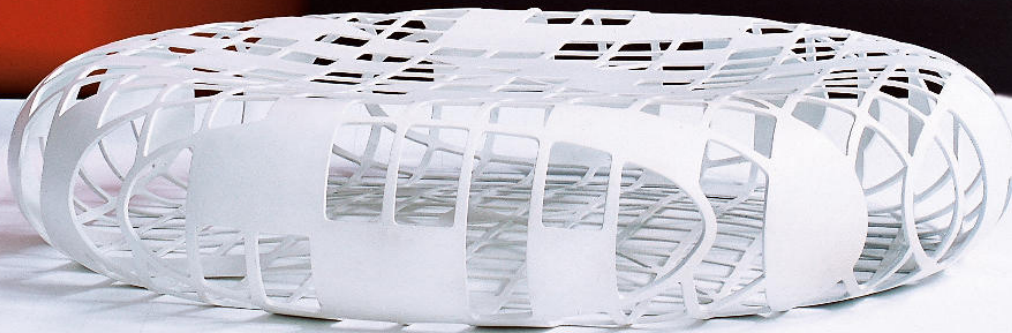

**maße + gewicht**

- sitzinsel

- 120 •

20 kg

**material**

technopolymer

**farbe**

- weiss

**aussenbereich**

geeignet

**einsatzbereich**

ruheinsel für wartezone

**osorom**