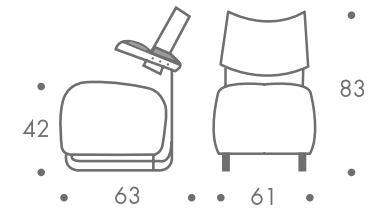

### maße + gewicht

- sessel

15 kg

### material

stahlrohrgestell  
rücken stahlblech  
sitzfläche gepolstert  
bezug alcantara - microfaser  
armlehnen demontierbar