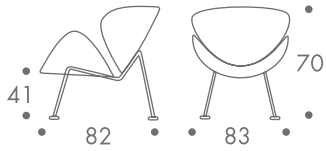

maße + gewicht

- sessel

21 kg

material

stahlgestell
formholzschale
gepolstert
bezug stoff

farbe

- weiss - sand
- schwarz
- rot
- orange

zum kauf