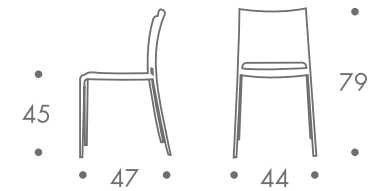

maße + gewicht

- stuhl

bis 5 stück

4 kg ohne armlehnen
7 kg mit armlehnen

material

alugestell
sitz und rücken polypropylen

farbe

- gestell
- alu poliert
- armlehnen
- alu gebürstet
- sitz und rücken
- schwarz
 - weiss
 - anthrazit
 - orange
 - rot