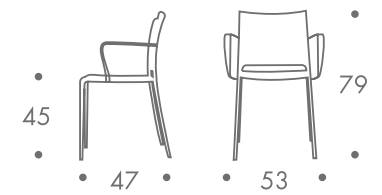

maße + gewicht

- stuhl

bis 5 stück

4 kg ohne armlehnen
7 kg mit armlehnen

material

alugestell
sitz und rücken polypropylen

farbe

- gestell
- alu poliert
- armlehnen
- alu gebürstet
- sitz und rücken
- schwarz
 - weiss
 - anthrazit
 - orange
 - rot