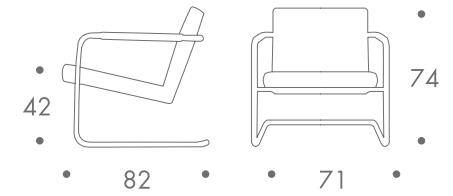

maße + gewicht

- sessel

23 kg

material

stahlrohrgestell
schwingend
kaltschaumpolster
bezug leder

farbe

- gestell
- chrom
- sitz und rücken
- schwarz
 - weiss
 - beige

zum kauf