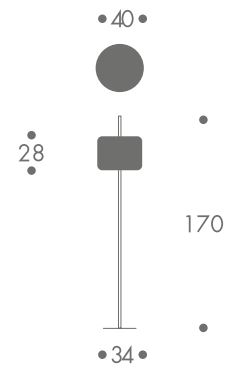

maße + gewicht

- stehleuchte

2,5 kg

material

polyethylen leuchtschirm
stahlgestell
3x 42W - 220V E27
schiebedimmer
4m zuleitung
eurostecker

farbe

basis
• nickel matt

leuchtschirm
• weiss opak

zuleitung, dimmer, stecker
• transparent

zum kauf

weitere ausführungen auf anfrage

einsatzbereich

leuchtschirm
• stufenlos höhenverstellbar