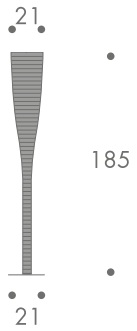

maße + gewicht

- stehleuchte

5 kg

material

stahlbasis
leuchtkorpus fiberglas und karbon
150W - 220V halogen E27
schiebedimmer
1,9m zuleitung
eurostecker

farbe

- basis
- chrom
- leuchtkorpus
- schwarz - beige gestreift
- zuleitung
- transparent