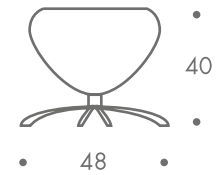

maße + gewicht

- hocker

6 kg

material

stahlrohrgestell
holzkorpus
bezug stoff

farbe

gestell
• alufarben

bezug
• schwarz
• blau
• rot
• orange
• grün
• lila