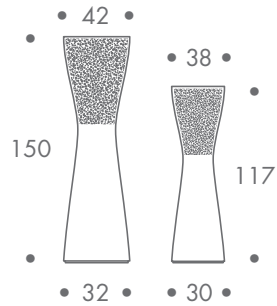

maße + gewicht

- stehleuchte

8 kg 117
10 kg 150

material

komposit-fiberglas
70W - 220V E27
3m zuleitung
schiebedimmer
eurostecker

farbe

korpus
• sandgrau mehrfarbig gepunktet
zuleitung, stecker, dimmer
• transparent