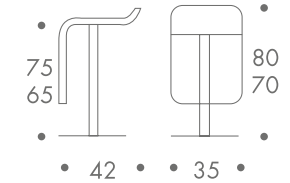

maße + gewicht

- barhocker
- stehhilfe

pneumatisch stufenlos höhenverstellbar

14 kg

material

stahlrohrgestell
integrierte gasdruckfeder drehbar
stahlrohrrahmen
basis stahl
sitzfläche schichtholz
bezug ecopelle

farbe

gestell
• chrom matt

- sitz
- schwarz
 - weiss
 - rot
 - blau
 - braun

zum kauf

weitere ausführungen auf anfrage

maße + gewicht

- barhocker
- stehhilfe

pneumatisch stufenlos höhenverstellbar

16 kg inoxsitz
13 kg holzsitz

material

stahlrohrgestell
integrierte gasdruckfeder drehbar
stahlrohrrahmen
basis stahl
sitzfläche schichtholz
sitzfläche inox

farbe

gestell
• chrom matt

sitz natur
• buche gebleicht
• nuss dunkel