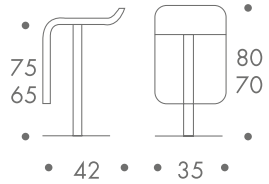

maße + gewicht

- barhocker
- stehhilfe

pneumatisch stufenlos höhenverstellbar

14 kg

material

stahlrohrgestell
integrierte gasdruckfeder drehbar
stahlrohrrahmen
basis stahl
sitzfläche schichtholz
bezug ecopelle

farbe

gestell
• chrom matt

- sitz
- schwarz
 - weiss
 - rot
 - blau
 - braun

zum kauf

weitere ausführungen auf anfrage

maße + gewicht

- barhocker
- stehhilfe

pneumatisch stufenlos höhenverstellbar

16 kg inoxsitz
13 kg holzsitz

material

stahlrohrgestell
integrierte gasdruckfeder drehbar
stahlrohrrahmen
basis stahl
sitzfläche schichtholz
sitzfläche inox

farbe

gestell
• chrom matt

sitz natur
• buche gebleicht
• nuss dunkel