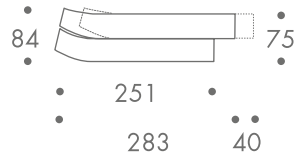

maße + gewicht

- mehrsitzer
- landschaft
- möbel
- skulptur

- hocker anbauelement

86 kg sofa
18 kg hocker

material

buchenholzrahmen
mehrschichtpolyäther
vliesabdeckung
stahlwellenfederung
stoffbezug

farbe

- rot
- grau
- orange

zum kauf

weitere ausführungen auf anfrage

einsatzbereich

rücken verschiebbar
version bogen links
version bogen rechts

lava

maße + gewicht

- mehrsitzer
- landschaft
- möbel
- skulptur

- hocker anbauelement