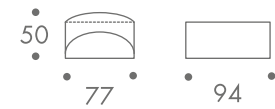

maße + gewicht

- mehrsitzer
- landschaft
- möbel
- skulptur

- hocker anbauelement

86 kg sofa
18 kg hocker

material

buchenholzrahmen
mehrschichtpolyäther
vliesabdeckung
stahlwellenfederung
stoffbezug

farbe

- rot
- grau
- orange

zum kauf

weitere ausführungen auf anfrage

einsatzbereich

rücken verschiebbar
version bogen links
version bogen rechts

lava

maße + gewicht

- mehrsitzer
- landschaft
- möbel
- skulptur

- hocker anbauelement