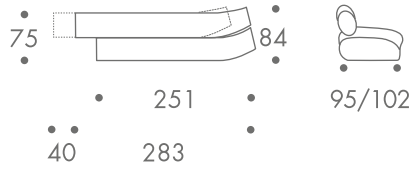

maße + gewicht

- mehrsitzer
- landschaft
- möbel
- skulptur

- hocker anbauelement

86 kg sofa
18 kg hocker

material

buchenholzrahmen
mehrschichtpolyäther
vliesabdeckung
stahlwellenfederung
stoffbezug

farbe

- rot
- grau
- orange

zum kauf

weitere ausführungen auf anfrage

einsatzbereich

rücken verschiebbar
version bogen links
version bogen rechts

lava

maße + gewicht

- mehrsitzer
- landschaft
- möbel
- skulptur

- hocker anbauelement