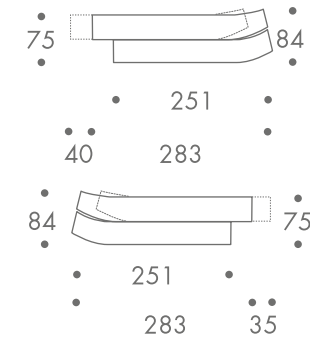

maße + gewicht

- mehrsitzer
- landschaft
- möbel
- skulptur

- hocker anbauelement

86 kg sofa
18 kg hocker

material

buchenholzrahmen
mehrschichtpolyäther
vliesabdeckung
stahlwellenfederung
stoffbezug

farbe

- rot
- grau
- orange

zum kauf

weitere ausführungen auf anfrage

einsatzbereich

rücken verschiebbar
version bogen links
version bogen rechts

lava

maße + gewicht

- mehrsitzer
- landschaft
- möbel
- skulptur

- hocker anbauelement

86 kg sofa
18 kg hocker

material

buchenholzrahmen
mehrschichtpolyäther
vliesabdeckung
stahlwellenfederung
stoffbezug

farbe

- rot
- grau
- orange

zum kauf

weitere ausführungen auf anfrage

einsatzbereich

rücken verschiebbar
version bogen links
version bogen rechts

lava