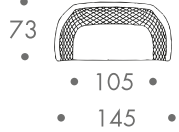

## maße + gewicht

### • zweisitzer

15 kg sessel  
35 kg zweisitzer