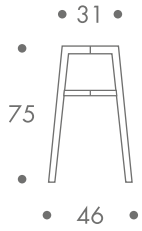

### maße + gewicht

- sitztisch

5 kg ohne platte