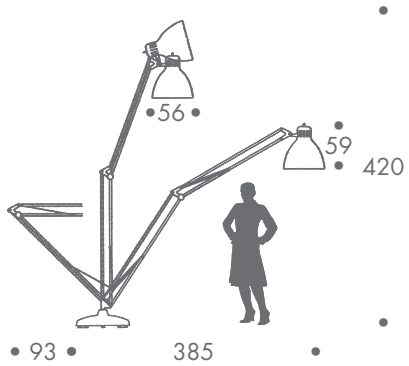

maße + gewicht

- stehleuchte

stufenlos schwenk- und drehbar

136 kg

material

stufenlos schwenk- und drehbar
basis stahl
abdeckung und gestell
aluminium
federteile stahl
200W halostar - 220V E27
fusschalter
3,25 m zuleitung
schukowinkelstecker

farbe

leuchtkorpus

- weiss RAL 9016
- alufarben RAL 9006

federteile

- chrom

zuleitung, dimmer, stecker

- schwarz

JJ the great