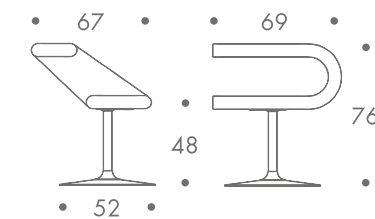

maße + gewicht

- sessel

23 kg

material

stahlbasis lackiert
edelstahlrohr drehbar
sitz stahlblech
pu-kaltschaum
bezug neopren

farbe

- basis
- silberfarben
- standrohr
- edelstahl poliert
- bezug
- schwarz
 - rot
 - blau
 - orange

zum kauf

weitere ausführungen auf anfrage

einsatzbereich

vielseitig einsetzbarer
arbeits-, besprechungs- und actionsessel

innovation c