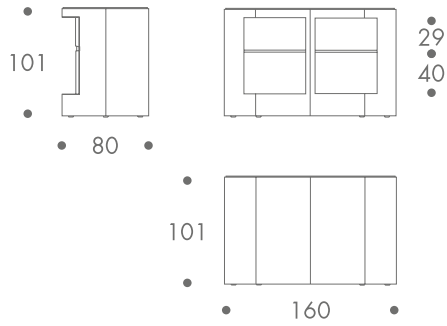

### maße + gewicht

- modulares system
- bar
- infocounter

### gestaltungsvarianten

### maße + gewicht

- modulares system
- bar
- infocounter

50 kg grundelement  
10 kg deckplatte