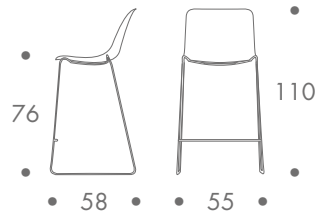

### maße + gewicht

- barhocker

bis 2 stück

9 kg

### material

stahlgestell  
SAN kunststoffschale