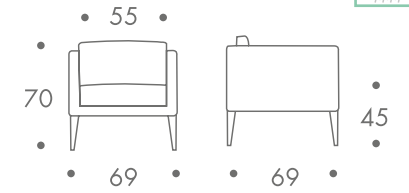

### maße + gewicht

- sessel

16 kg