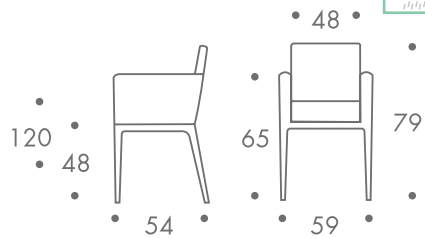

maße + gewicht

- polsterstuhl

11 kg

material

eiche holzrahmen gebeizt
kaltschaumgepolstert
bezug leder

farbe

gestell
• wengéfarben

bezug
• schwarz