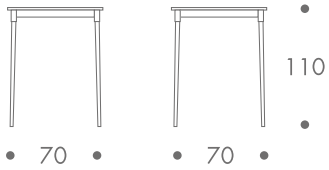

maße + gewicht

- stehtisch

23 kg 70 x 70 cm
28 kg 70 x 120 cm

material

füße und platte holz
rahmen edelstahl

farbe

- füße und platte
- wengéfarben
 - weiss
- rahmen
- edelstahl gebürstet

tischplatte

holzplatte stärke 24 mm

grande bar