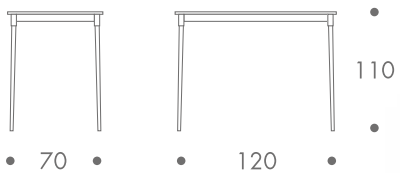

maße + gewicht

- stehtisch

23 kg 70 x 70 cm
28 kg 70 x 120 cm

material

füße und platte holz
rahmen edelstahl

farbe

- füße und platte
- wengéfarben
 - weiss
- rahmen
- edelstahl gebürstet

tischplatte

holzplatte stärke 24 mm

grande bar