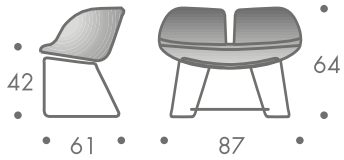

### maße + gewicht

- sessel

12 kg