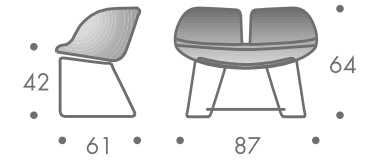

### maße + gewicht

- sessel

12 kg