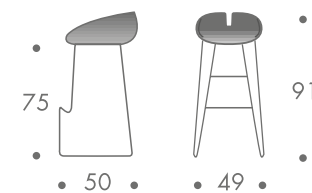

maße + gewicht

- barhocker

10 kg

material

edelstahlgestell
sitzschale kunststoff
feuerhemmend
dünn gepolstert
bezug stoff fest

farbe

gestell

- edelstahl satiniert