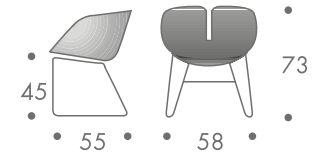

maße + gewicht

- stuhl

10 kg

material

edelstahlgestell
 sitzschale kunststoff
 feuerhemmend
 dünn gepolstert
 bezug stoff abnehmbar

farbe

- gestell
- edelstahl satiniert
- sitzschale
- crema
- bezug
- schwarz
 - rot
 - hellbeige
 - silbergrau
 - blau
 - orange
- nähte weiss
 nähte weiss
 nähte rot
 nähte rot
 nähte silbergrau
 nähte silbergrau

zum kauf

weitere ausführungen auf anfrage

aussenbereich

geeignet
 ohne bezug

maße + gewicht

- stuhl

10 kg

material