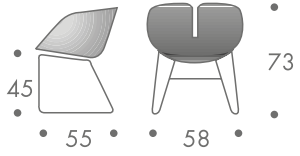

maße + gewicht

- stuhl

10 kg

material

edelstahlgestell
 sitzschale kunststoff
 feuerhemmend
 dünn gepolstert
 bezug stoff abnehmbar

farbe

- gestell
- edelstahl satiniert
- sitzschale
- crema
- bezug
- schwarz
 - rot
 - hellbeige
 - silbergrau
 - blau
 - orange
- nähte weiss
 nähte weiss
 nähte rot
 nähte rot
 nähte silbergrau
 nähte silbergrau

zum kauf

weitere ausführungen auf anfrage

aussenbereich

geeignet
 ohne bezug

maße + gewicht

- stuhl

10 kg

material