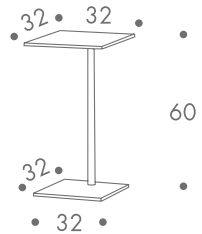

maße + gewicht

- beistelltisch

7 kg

material

gussbasis
stahlrohr
sicherheitsglas

farbe

- basis
- alufarben RAL 9006
- standrohr
- chrom

zum kauf